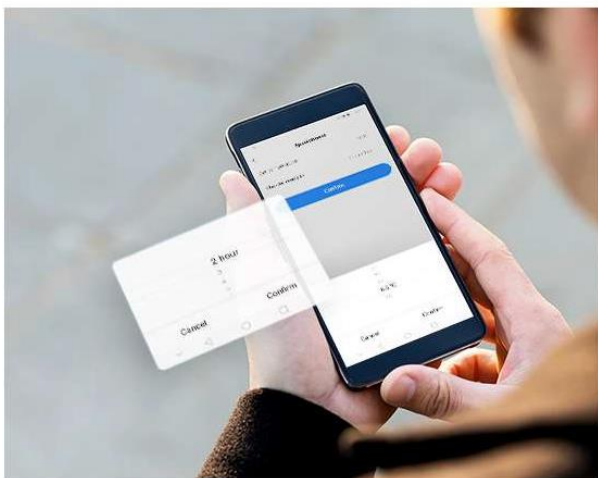

Περιστροφή πίνακα σε 3 βήματα

Step 1

Με τη χρήση κατάλληλου εργαλείου,
αφαιρέστε το πάνελ χειρισμού
από την ειδική εσοχή.

Step 2

Περιστρέψτε το πάνελ
κατά 90° αριστερόστροφα.

Step 3

Πιέστε το πάνελ χειρισμού
μέσα στην εσοχή.

MSmart Life APP

CONNECT POSSIBILITIES

MSmartLife για απομακρυσμένο έλεγχο, εύκολα και άμεσα από το κινητό σας
Από τη ρύθμιση της θερμοκρασίας μέχρι την πλήρη απενεργοποίηση της συσκευής

Επιλογή
Προγράμματος Λειτουργίας