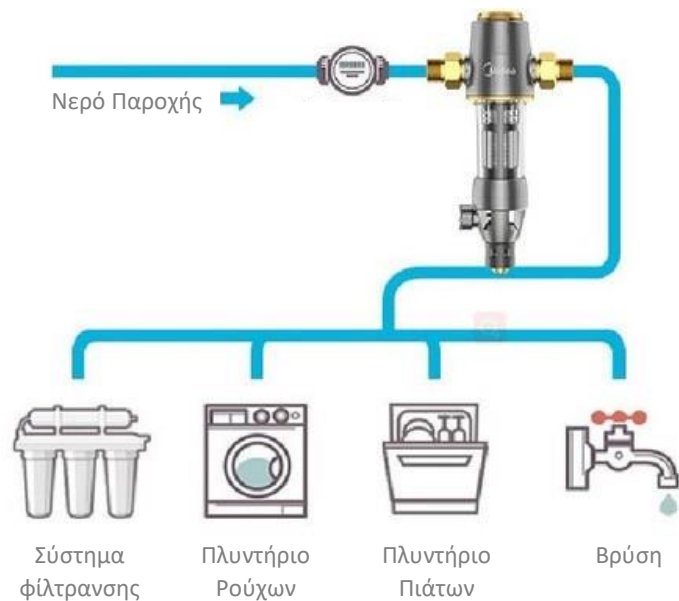

ΟΙΚΙΑΚΟ ΠΡΟΦΙΛΤΡΟ ΝΕΡΟΥ

QZBW20S-12

QZBW20S-12

Προφίλτρο Οικιακής εγκατάστασης
Αφαιρεί άμμο, σκουριά και αιωρούμενα σωματίδια
Παρέχει μέγιστη προστασία στις οικιακές συσκευές

QZBW20S-12

Αυξημένη Απόδοση

3 m³/h (50 L/min)

Εξασφαλίζει συνεχή ροή νερού χωρίς αναμονή

Υψηλής Αντοχής Πλέγμα

40 μm (AISI 316)

Αφαιρεί αποτελεσματικά άμμο και σωματίδια

Ενσωματωμένο Μανόμετρο

Ένδειξη Πίεσης Νερού σε Πραγματικό Χρόνο

Υλικό Υψηλής Αντοχής

Μεγάλη διάρκεια ζωής

Χαλκός χωρίς μόλυβδο

Πλέγμα φίλτρου από ανοξείδωτο ατσάλι 316

Model	QZBW20S-12
Πηγή Τροφοδοσίας	Νερό παροχής
Ακρίβεια	40 micron
Ρυθμός Ροής	3Τ/Η
Διαστάσεις	165*75*278mm

A large version of the Midea logo, featuring the blue circular icon and the word 'Midea' in a bold, blue sans-serif font.