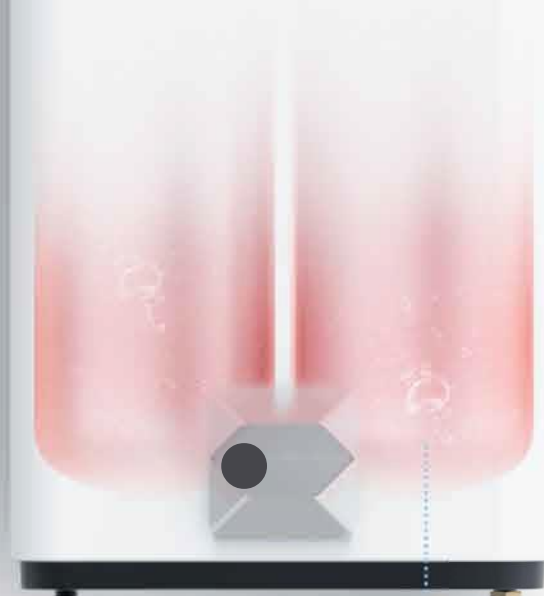

## GET GORGEOUS SKIN & HAIR

Καθαρό & φιλτραρισμένο νερό στο ντους

Απαλλαγμένο από άλατα και επιβλαβείς προσμείξεις

Προστασία από ξηρότητα & ερεθισμούς

**99.99%**  
Anti-Bacteria

**91.4%**  
Anti-Scale

**Στάδιο 1**  
**Micropore Stainless Steel**  
Φίλτρο Ανοξειδωτου Χάλυβα  
Φιλτράρει σωματίδια και ιζήματα

**Στάδιο 2**  
**Rust-Terminating Magnetic**  
Μαγνήτης Καταπολέμησης Σκουριάς  
Απομακρύνει τη σκουριά

**Στάδιο 3**  
**MSAP Anti-Scale Factor**  
Διαχωρίζει ιόντα Ca και Mg  
που προκαλούν άλατα

**Στάδιο 4**  
**Hi-Temp Sterilization**  
Αποστείρωση στους 80°C  
Εξουδετερώνει μικροοργανισμούς

## PROTECTION YOU CAN SEE

Διαφανής θήκη: παρακολουθήστε σε πραγματικό χρόνο τη φίλτρανση

Διαχωρισμός αλάτων, συμπεριλαμβανομένων των ιόντων ασβεστίου και μαγνησίου

Παραγωγή καθαρού νερού υψηλής ποιότητας: ασφαλές για δέρμα και μαλλιά

Προηγμένη τεχνολογία Scale Inhibition

Εξάλειψη μικρο-εναποθεσέων αλάτων

Αποσπώμενο φίλτρο με μεγάλη διάρκεια ζωής

Αποστείρωση Υψηλής Θερμοκρασίας στους 80°C

Αποτελεσματική εξάλειψη μικροβίων

Ροή Καθαρού Νερού: 1,5 m<sup>3</sup>/hour