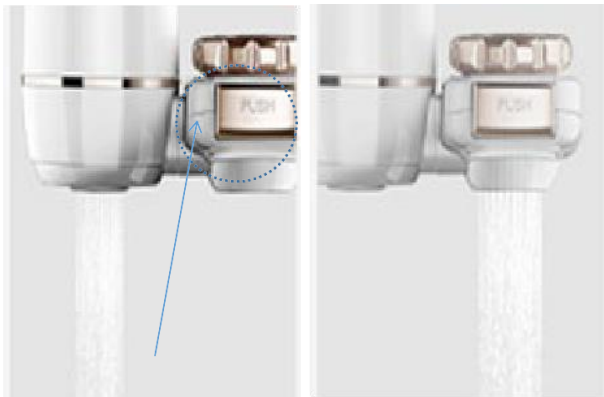

## Midea MC122-2

Φίλτρο Βρύσης

Μείωση ιζημάτων, σκουριάς και άμμου

Αφαίρεση **96% χλωρίου**

Βελτίωση γεύσης και οσμής

Διαδοχική φίλτραυση 5 σταδίων

Εύκολη αντικατάσταση φίλτρου

Διάρκεια ζωής **1200 λίτρα** (6-9 μήνες)

Ταχύτητα ροής **2 λίτρα/λεπτό**

Εναλλαγή με ένα [πάτημα](#)

Νερό βρύσης  
Αριστερή πλευρά

Φιλτραρισμένο νερό  
Δεξιά πλευρά

Φιλτραρισμένο νερό  
απευθείας από τη βρύση

## Σύστημα φίλτρανσης 5 σταδίων

Πλέγμα ανοξείδωτου ατσάλιου 304

Φίλτρο πολυπροπυλενίου για άμμο, λάσπη, σκουριά

Φίλτρο με ανθρακονήματα

10–15× αυξημένη απορρόφηση ρύπων

Πολυστρωματική φίλτρανση υψηλής απόδοσης